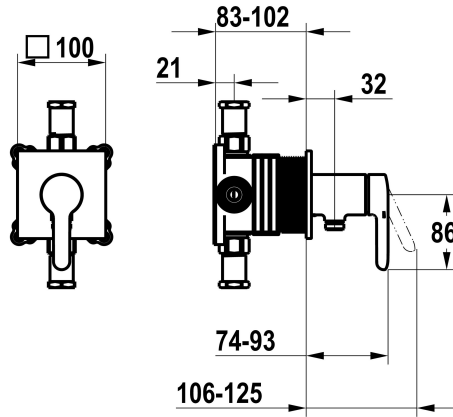

## KWC WAMAS 2.0

Set de montage complet, avec dispositif de sécurité DIN EN 1717 - mitigeur à levier - douche

Modell-Linie: WAMAS 2.0 | 21.474.550.000  
Douches | Douches manuelles

### KWC-No.

**125334**

chromeline, set de montage complet, avec dispositif de sécurité DIN EN 1717

NEW

\* Kit de finition avec unité fonctionnelle KWC HOMEBOX

\* Sortie avec raccord de tuyau intégré

\* KWC cartouche M 35-S HF  
- avec technique à disques céramique  
- réglage de débit et de température continu

\* Livraison:

- Unité de mélange à levier avec raccord de tuyau intégré  
- Set de fixation du cache sans vis

\* À commander séparément:  
- Unité de base KWC HOMEBOX Mélangeur à levier 1 consommateur 39.006.251.931

### Données techniques

Débit	12 l/min (3 bar)
Commande	3
Code couleur	F000
Type d'installation	2
Type de robinet	01
Groupe de bruit pour la robinetterie	yes
Unité de base	4