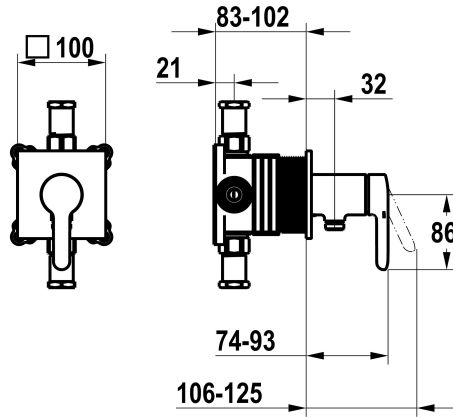

KWC WAMAS 2.0

Set pronto da installare, con dispositivo di sicurezza DIN EN 1717 – miscelatore a leva – doccia

Modell-Linie: WAMAS 2.0 | 21.474.550.000

Rubinerterie per doccia | Rubinerterie monocomando per doccia

KWC-No.

125334

chromeline, set pronto da installare, con dispositivo di sicurezza DIN EN 1717

NEW

- * Set di montaggio con unità funzionale KWC HOMEBOX
- * Scarico con attacco per tubo flessibile integrato
- * KWC cartuccia M 35-S HF
 - con tecnica a dischi in ceramica
 - regolazione continua della portata e della temperatura

- * Incluso nella fornitura:
 - Miscelatore a leva con attacco per tubo flessibile integrato
 - Piastra di copertura senza vite di fassaggio
- * Ordinare separatamente:
 - Unità sottomuro KWC HOMEBOX Miscelatore a leva 1 Utenza 39.006.251.931

Pezzi di ricambio

Cartuccia M 35-S HF

537602

KWC WAMAS 2.0

Set pronto da installare, con dispositivo di sicurezza DIN EN 1717 – miscelatore a leva – doccia

Modell-Linie: WAMAS 2.0 | 21.474.550.000

Rubinerie per doccia | Rubinerie monocomando per doccia