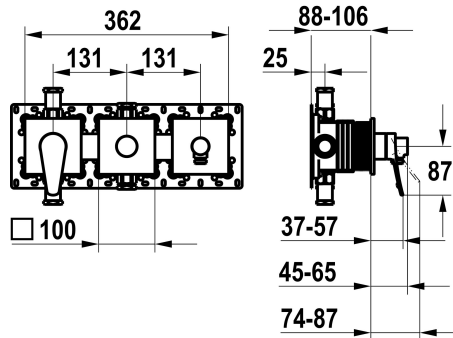

KWC ACTIVO

Fertigmontageset, mit Sicherungseinrichtung DIN EN 1717 - Hebelmischer - Wanne

Modell-Linie: **ACTIVO** | 20.404.550.000
Duscharmaturen | Wannenmischer

KWC-Nr.

125335

chromeline, Fertigmontageset, mit Sicherungseinrichtung DIN EN 1717

* Fertigmontageset mit Funktionseinheit KWC HOMEBOX
* Abgang bei integriertem Schlauchanschluss oben oder unten für den zweiten Verbraucher mit Umsteller CHOICE ohne automatische Rückstell
* KWC Steuerpatrone M 35-S HF
- mit Keramikscheibentechnik
- Auslaufmenge und Temperatur stufenlos einstellbar

* Lieferumfang:
- Hebelmischer-Einheit
- Umsteller-Einheit
- Schlauchanschluss-Einheit
- Schraubenlose Befestigung der Abdeckplatte
* Separat bestellen:
- Unterputz-Einheit KWC HOMEBOX Thermostat- / Hebelmischer 2 Verbraucher 39.006.261.931

NEW

Technische Daten

Durchflussmenge	20 l/min (3bar)
Bedienung	3
Farbcode	chromeline
Installationsart	2
Armaturtyp	Hebelmischer
Unterputz	4-Large equipment

Ersatzteile

Steuerpatrone M 35-S HF

537602

Z.537.602