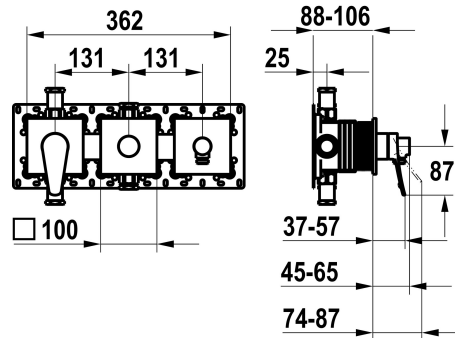

KWC ACTIVO

Fertigmontageset, mit Sicherungseinrichtung DIN EN 1717 - Hebelmischer - Wanne

Modell-Linie: **ACTIVO** | 20.404.550.000
Duscharmaturen | Wannenmischer

KWC-Nr.

125335

chromeline, Fertigmontageset, mit Sicherungseinrichtung DIN EN 1717

* Fertigmontageset mit Funktionseinheit KWC HOMEBOX
* Abgang
bei integriertem Schlauchanschluss
oben oder unten für den zweiten Verbraucher mit Umsteller CHOICE
ohne automatische Rückstell
* KWC Steuerpatrone M 35-S HF
- mit Keramikscheibentechnik
- Auslaufmenge und Temperatur stufenlos einstellbar

* Lieferumfang:
- Hebelmischer-Einheit
- Umsteller-Einheit
- Schlauchanschluss-Einheit
- Schraubenlose Befestigung der Abdeckplatte
* Separat bestellen:
- Unterputz-Einheit KWC HOMEBOX Thermostat- / Hebelmischer 2
Verbraucher 39.006.261.931

NEW

Technische Daten

Durchflussmenge	20 l/min (3bar)
Bedienung	3
Farbcode	chromeline
Installationsart	2
Armaturtyp	Hebelmischer
Unterputz	4-Large equipment

Ersatzteile

Steuerpatrone M 35-S HF

537602
Z.537.602