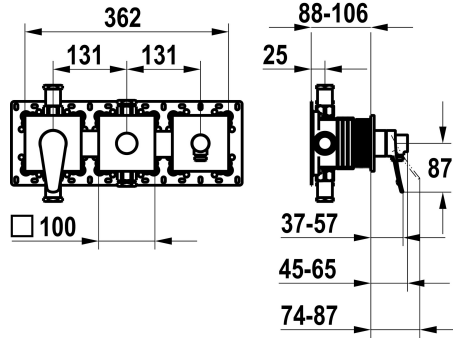

KWC ACTIVO

Conjunto de montaje final, con dispositivo de seguridad DIN EN 1717 - Monomando - Bañera

Modell-Linie: ACTIVO | 20.404.550.000

Duchas | Grifos de bañera

KWC-No.

125335

chromeline, conjunto de montaje final, con dispositivo de seguridad DIN EN 1717

- * Embellecedor con unidad funcional KWC HOMEBOX
- * Salida con conexión de manguera integrada arriba o abajo para el segundo consumidor con desviador CHOICE sin rearme automático
- * KWC cartucho M 35-S HF
- con tecnología de discos cerámicos
- caudal y temperatura regulables

- * Volumen de entrega:
- Mezclador de palanca
- Unidad desviadora
- Unidad de conexión de manguera
- Fijación sin tornillos
- * Pedir por separado:
- Unidad empotrable KWC HOMEBOX Mezclador termostático/ de palanca 2 consumidores 39.006.261.931

Datos técnicos

Caudal	20 l/min (3bar)
Operación	3
Código de color	F000
Tipo de instalación	2
Tipo de grifo	01
Unidad de empotrar	4

Caudal	20 l/min (3bar)
Operación	3
Código de color	F000
Tipo de instalación	2
Tipo de grifo	01
Unidad de empotrar	4