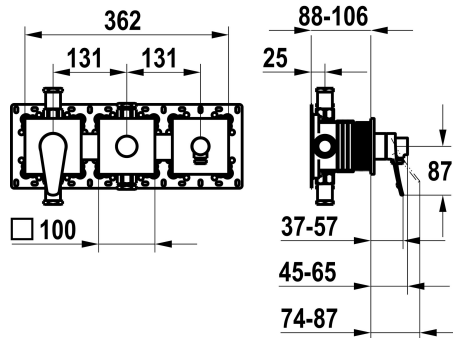

KWC ACTIVO

Set pronto da installare, con dispositivo di sicurezza DIN EN 1717 – miscelatore a leva – vasca

Modell-Linie: ACTIVO | 20.404.550.000

Rubinerterie per doccia | Rubinetterie per vasca da bagno

KWC-No.

125335

chromeline, set pronto da installare, con dispositivo di sicurezza DIN EN 1717

NEW

- * Set di montaggio con unità funzionale KWC HOMEBOX
- * Scarico con attacco per tubo flessibile integrato sopra o sotto per la seconda utenza con deviatore CHOICE senza riarmo automatico
- * KWC cartuccia M 35-S HF
- con tecnica a dischi in ceramica
- regolazione continua della portata e della temperatura

- * Incluso nella fornitura:
 - Miscelatore a leva
 - Deviatore
 - Unità di collegamento al tubo flessibile
 - Piastra di copertura senza vite di fissaggio
- * Ordinare separatamente:
 - Unità sottomuro KWC HOMEBOX Miscelatore termostatico/ a leva
 - 2 utenze 39.006.261.931

Dati tecnici

Portata	20 l/min (3bar)
Operazione	3
Codice colore	F000
Tipo di installazione	2
Tipo di rubinetto	01
Unità per incasso	4

Pezzi di ricambio

Cartuccia M 35-S HF

537602

Z.537.602