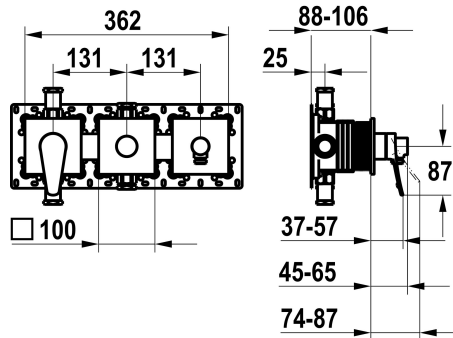

## KWC ACTIVO

Afmontageset, met bescherming DIN EN 1717 - Eengreepsmengkraan - Badkuip

Modell-Linie: ACTIVO | 20.404.550.000

Douches | Badkranen

### KWC-No.

**125335**

chromeline, afmontageset, met bescherming DIN EN 1717

\* Afbouwdeel met decorset met functie-eenheid KWC HOMEBOX

\* Uitloop

met geïntegreerde slangaansluiting

boven of onder voor de tweede gebruiker met CHOICE omstel zonder automatische reset