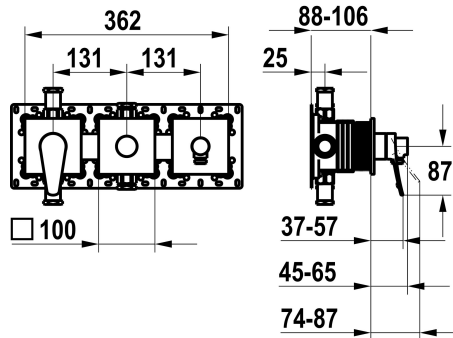

KWC ACTIVO

Afmontageset, met bescherming DIN EN 1717 - Eengreepsmengkraan - Badkuip

Modell-Linie: ACTIVO | 20.404.550.000

Douches | Badkranen

KWC-No.

125335

chromeline, afmontageset, met bescherming DIN EN 1717

* Afbouwdeel met decorset met functie-eenheid KWC HOMEBOX

* Uitloop

met geïntegreerde slangaansluiting

boven of onder voor de tweede verbruiker met CHOICE omstel zonder automatische reset

* KWC patroon M 35-S HF

- Inbouweenheid KWC HOMEBOX Thermostatische / hendelmenger

2 consumenten 39.006.261.931

NEW

Technical Data

Doorstroomhoeveelheid

20 l/min (3bar)

Handling

3