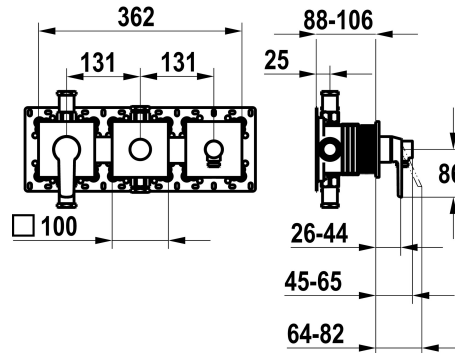

KWC MONTA

Fertigmontageset, mit Sicherungseinrichtung DIN EN 1717 - Hebelmischer - Wanne

Modell-Linie: MONTA | 20.414.550.000
Duscharmaturen | Wannenmischer

KWC-Nr.

125336

chromeline, Fertigmontageset, mit Sicherungseinrichtung DIN EN 1717

* Fertigmontageset mit Funktionseinheit KWC HOMEBOX
* Abgang
bei integriertem Schlauchanschluss
oben oder unten für den zweiten Verbraucher mit Umsteller CHOICE
ohne automatische Rückstell
* KWC Steuerpatrone M 35-S HF
- mit Keramikscheibentechnik
- Auslaufmenge und Temperatur stufenlos einstellbar

* Lieferumfang:
- Hebelmischer-Einheit
- Umsteller-Einheit
- Schlauchanschluss-Einheit
- Schraubenlose Befestigung der Abdeckplatte
* Separat bestellen:
- Unterputz-Einheit KWC HOMEBOX Thermostat- / Hebelmischer 2
Verbraucher 39.006.261.931

NEW

Technische Daten

Durchflussmenge	20 l/min (3bar)
Bedienung	3
Farbcode	chromeline
Installationsart	2
Armaturtyp	Hebelmischer
Unterputz	4-Large equipment

Ersatzteile

Steuerpatrone M 35-S HF

537602

Z.537.602