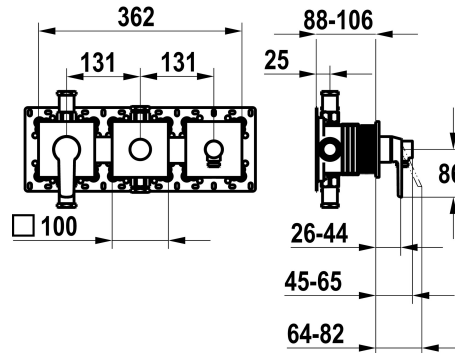

KWC MONTA

Fertigmontageset, mit Sicherungseinrichtung DIN EN 1717 - Hebelmischer - Wanne

Modell-Linie: MONTA | 20.414.550.000
Duscharmaturen | Wannenmischer

KWC-Nr.

125336

chromeline, Fertigmontageset, mit Sicherungseinrichtung DIN EN 1717

- * Fertigmontageset mit Funktionseinheit KWC HOMEBOX
- * Abgang bei integriertem Schlauchanschluss oben oder unten für den zweiten Verbraucher mit Umsteller CHOICE ohne automatische Rückstell
- * KWC Steuerpatrone M 35-S HF
- mit Keramikscheibentechnik
- Auslaufmenge und Temperatur stufenlos einstellbar

- * Lieferumfang:
 - Hebelmischer-Einheit
 - Umsteller-Einheit
 - Schlauchanschluss-Einheit
 - Schraubenlose Befestigung der Abdeckplatte
- * Separat bestellen:
 - Unterputz-Einheit KWC HOMEBOX Thermostat- / Hebelmischer 2 Verbraucher 39.006.261.931

Technische Daten

Durchflussmenge
Bedienung
Farbcode
Installationsart
Armaturtyp
Unterputz
teamNumber
sanitasTroeschNumber

20 l/min (3bar)
3
chromeline
2
Hebelmischer
4-Large equipment
725722.502
6111 372.501