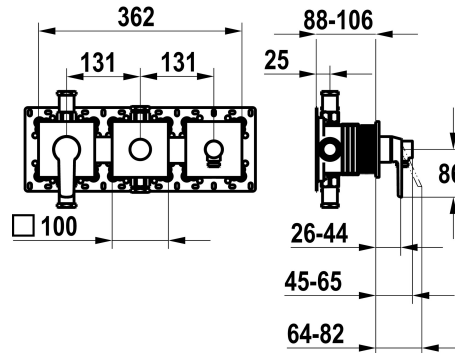

## KWC MONTA

Set de montage complet, avec dispositif de sécurité DIN EN 1717 - mitigeur à levier - baignoire

Modell-Linie: MONTA | 20.414.550.000  
Douches | Robinetteries de baignoire

### KWC-No.

**125336**

chromeline, set de montage complet, avec dispositif de sécurité DIN EN 1717

\* Kit de finition avec unité fonctionnelle KWC HOMEBOX  
\* Sortie avec raccord de tuyau intégré en haut ou en bas pour le deuxième consommateur avec inverseur CHOICE sans réarmement automatique  
\* KWC cartouche M 35-S HF  
- avec technique à disques céramique  
- réglage de débit et de température continu

\* Livraison:  
- Unité de mélange à levier  
- Unité d'inversion  
- Unité de raccordement de tuyau  
- Set de fixation du cache sans vis  
\* À commander séparément:  
- Unité de base KWC HOMEBOX Mitigeur thermostatique / à levier 2 consommateurs 39.006.261.931