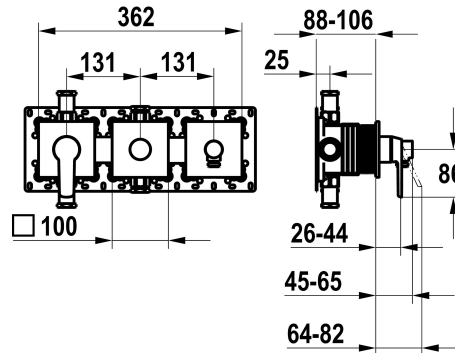

KWC MONTA

Set de montage complet, avec dispositif de sécurité DIN EN 1717 - mitigeur à levier - baignoire

Modell-Linie: MONTA | 20.414.550.000
Douches | Robinetteries de baignoire

KWC-No.

125336

chromeline, set de montage complet, avec dispositif de sécurité DIN EN 1717

* Kit de finition avec unité fonctionnelle KWC HOMEBOX
* Sortie avec raccord de tuyau intégré en haut ou en bas pour le deuxième consommateur avec inverseur CHOICE sans réarmement automatique
* KWC cartouche M 35-S HF
- avec technique à disques céramique
- réglage de débit et de température continu

* Livraison:
- Unité de mélange à levier
- Unité d'inversion
- Unité de raccordement de tuyau
- Set de fixation du cache sans vis
* À commander séparément:
- Unité de base KWC HOMEBOX Mitigeur thermostatique / à levier 2 consommateurs 39.006.261.931

NEW

Données techniques

Débit	20 l/min (3bar)
Commande	3
Code couleur	F000
Type d'installation	2
Type de robinet	01
Unité de base	4
teamNumber	725722.502
sanitasTroeschNumber	6111 372.501

Pièces de rechange