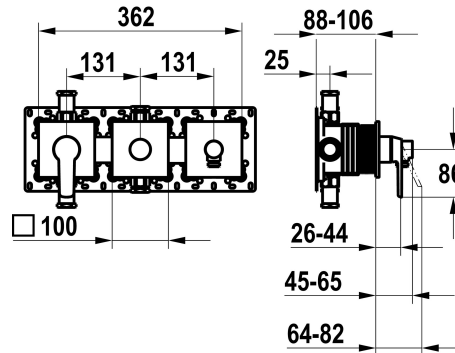

KWC MONTA

Set pronto da installare, con dispositivo di sicurezza DIN EN 1717 – miscelatore a leva – vasca

Modell-Linie: MONTA | 20.414.550.000

Rubinerterie per doccia | Rubinetterie per vasca da bagno

KWC-No.

125336

chromeline, set pronto da installare, con dispositivo di sicurezza DIN EN 1717

NEW

- * Set di montaggio con unità funzionale KWC HOMEBOX
- * Scarico con attacco per tubo flessibile integrato sopra o sotto per la seconda utenza con deviatore CHOICE senza riarmo automatico
- * KWC cartuccia M 35-S HF
- con tecnica a dischi in ceramica
- regolazione continua della portata e della temperatura

- * Incluso nella fornitura:
 - Miscelatore a leva
 - Deviatore
 - Unità di collegamento al tubo flessibile
 - Piastra di copertura senza vite di fissaggio
- * Ordinare separatamente:
 - Unità sottomuro KWC HOMEBOX Miscelatore termostatico/ a leva
 - 2 utenze 39.006.261.931

Dati tecnici

Portata	20 l/min (3bar)
Operazione	3
Codice colore	F000
Tipo di installazione	2
Tipo di rubinetto	01
Unità per incasso	4

Portata	20 l/min (3bar)
Operazione	3
Codice colore	F000
Tipo di installazione	2
Tipo di rubinetto	01
Unità per incasso	4