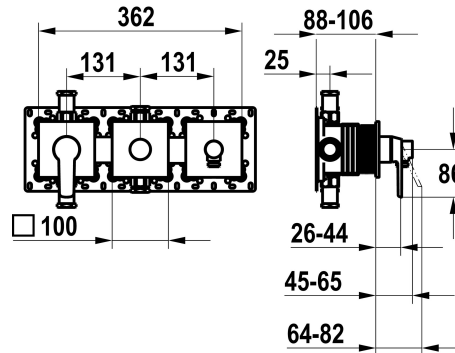

## KWC MONTA

Afmontageset, met bescherming DIN EN 1717 - Eengreepsmengkraan - Badkuip

Modell-Linie: MONTA | 20.414.550.000

Douches | Badkranen

### KWC-No.

**125336**

chromeline, afmontageset, met bescherming DIN EN 1717

\* Afbouwdeel met decorset met functie-eenheid KWC HOMEBOX

\* Uitloop

met geïntegreerde slangaansluiting

boven of onder voor de tweede gebruiker met CHOICE omstel zonder automatische reset

### Technical Data

Doorstroomhoeveelheid

20 l/min (3bar)

ATT-KWC-DURCHMESSER

362x100

Bediening

frontbedient

Kleurcode