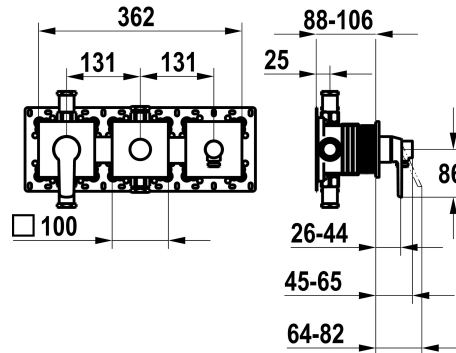

KWC MONTA

Afmontageset, met bescherming DIN EN 1717 - Eengreepsmengkraan - Badkuip

Modell-Linie: MONTA | 20.414.550.000

Douches | Badkranen

KWC-No.

125336

chromeline, afmontageset, met bescherming DIN EN 1717

* Afbouwdeel met decorset met functie-eenheid KWC HOMEBOX

* Uitloop

met geïntegreerde slangaansluiting

boven of onder voor de tweede gebruiker met CHOICE omstel
zonder automatische reset

* KWC patroon M 35-S HF

- Inbouwunit KWC HOMEBOX Thermostatische / hendelmenger

2 consumenten 39.006.261.931

NEW

Technical Data

Doorstroomhoeveelheid

20 l/min (3bar)

Bediening

3