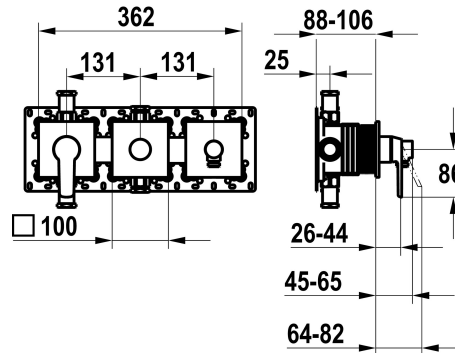

## KWC MONTA

Afmontageset, met bescherming DIN EN 1717 - Eengreepsmengkraan - Badkuip

Modell-Linie: MONTA | 20.414.550.000

Douches | Badkranen

### KWC-No.

**125336**

chromeline, afmontageset, met bescherming DIN EN 1717

\* Afbouwdeel met decorset met functie-eenheid KWC HOMEBOX

\* Uitloop

met geïntegreerde slangaansluiting

boven of onder voor de tweede gebruiker met CHOICE omstel  
zonder automatische reset

\* KWC patroon M 35-S HF

- met keramische-schijventechniek

- debiet en temperatuur traploos instelbaar

\* Levering:

- Eengreepsmengkraan

- Omstelunit

- Slangaansluiting

- Schroefloze bevestiging van de afdekplaat