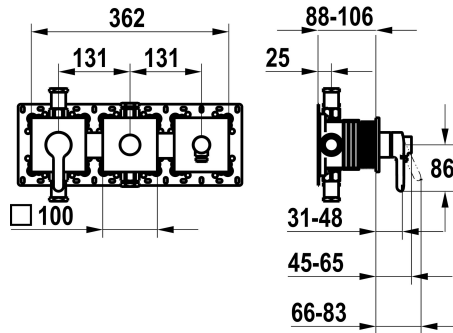

KWC WAMAS 2.0

Fertigmontageset, mit Sicherungseinrichtung DIN EN 1717 - Hebelmischer - Wanne

Modell-Linie: WAMAS 2.0 | 20.474.550.000

Duscharmaturen | Wannenmischer

KWC-Nr.

125337

chromeline, Fertigmontageset, mit Sicherungseinrichtung DIN EN 1717

* Fertigmontageset mit Funktionseinheit KWC HOMEBOX

* Abgang

bei integriertem Schlauchanschluss

oben oder unten für den zweiten Verbraucher mit Umsteller CHOICE

ohne automa* Tische Rückstell

* KWC Steuerpatrone M 35-S HF

- mit Keramikscheibentechnik

- Auslaufmenge und Temperatur stufenlos einstellbar

* Lieferumfang:

- Hebelmischer-Einheit

- Umsteller-Einheit

- Schlauchanschluss-Einheit

- Schraubenlose Befestigung der Abdeckplatte

* Separat bestellen:

- Unterputz-Einheit KWC HOMEBOX Thermostat- / Hebelmischer 2

Verbraucher 39.006.261.931

NEW

Technische Daten

Durchflussmenge

20 l/min (3bar)

Bedienung