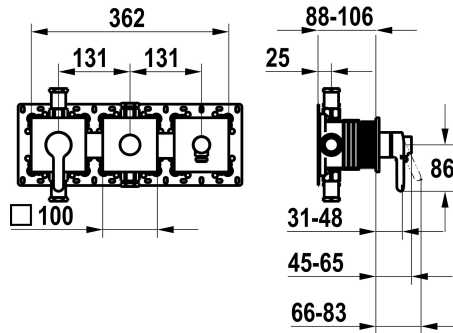

## KWC WAMAS 2.0

Fertigmontageset, mit Sicherungseinrichtung DIN EN 1717 - Hebelmischer - Wanne

Modell-Linie: WAMAS 2.0 | 20.474.550.000

Duscharmaturen | Wannenmischer

### KWC-Nr.

**125337**

chromeline, Fertigmontageset, mit Sicherungseinrichtung DIN EN 1717

\* Fertigmontageset mit Funktionseinheit KWC HOMEBOX

\* Abgang

bei integriertem Schlauchanschluss

oben oder unten für den zweiten Verbraucher mit Umsteller CHOICE ohne automa\* Tische Rückstell

\* KWC Steuerpatrone M 35-S HF

- mit Keramikscheibentechnik

- Auslaufmenge und Temperatur stufenlos einstellbar

\* Lieferumfang:

- Hebelmischer-Einheit

- Umsteller-Einheit

- Schlauchanschluss-Einheit

- Schraubenlose Befestigung der Abdeckplatte

### Technische Daten

Durchflussmenge

20 l/min (3bar)

Bedienung

3

Farbcode

chromeline

Installationsart