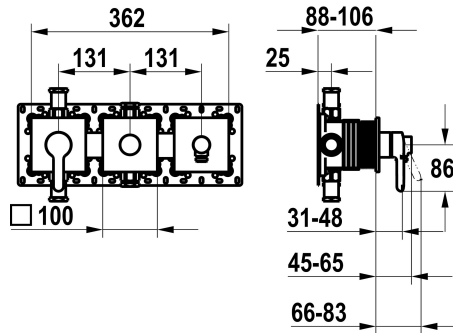

## KWC WAMAS 2.0

Set de montage complet, avec dispositif de sécurité DIN EN 1717 - mitigeur à levier - baignoire

Modell-Linie: WAMAS 2.0 | 20.474.550.000

Douches | Robinetteries de baignoire

### KWC-No.

**125337**

chromeline, set de montage complet, avec dispositif de sécurité DIN EN 1717

NEW

\* Kit de finition avec unité fonctionnelle KWC HOMEBOX

\* Sortie avec raccord de tuyau intégré en haut ou en bas pour le deuxième consommateur avec inverseur CHOICE sans réarmement automatique

\* KWC cartouche M 35-S HF

- avec technique à disques céramique  
- réglage de débit et de température continu

\* Livraison:

- Unité de mélange à levier  
- Unité d'inversion  
- Unité de raccordement de tuyau  
- Set de fixation du cache sans vis