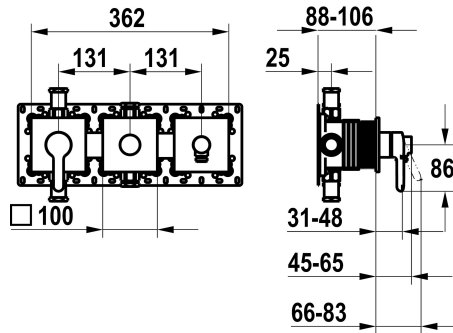

KWC WAMAS 2.0

Set de montage complet, avec dispositif de sécurité DIN EN 1717 - mitigeur à levier - baignoire

Modell-Linie: WAMAS 2.0 | 20.474.550.000

Douches | Robinetteries de baignoire

KWC-No.

125337

chromeline, set de montage complet, avec dispositif de sécurité DIN EN 1717

- * Kit de finition avec unité fonctionnelle KWC HOMEBOX
- * Sortie avec raccord de tuyau intégré en haut ou en bas pour le deuxième consommateur avec inverseur CHOICE sans réarmement automatique
- * KWC cartouche M 35-S HF
 - avec technique à disques céramique
 - réglage de débit et de température continu

- * Livraison:
 - Unité de mélange à levier
 - Unité d'inversion
 - Unité de raccordement de tuyau
 - Set de fixation du cache sans vis
- * À commander séparément:
 - Unité de base KWC HOMEBOX Mitigeur thermostatique / à levier 2 consommateurs 39.006.261.931

Données techniques

Débit	20 l/min (3bar)
Commande	3
Code couleur	F000
Type d'installation	2
Type de robinet	01
Unité de base	4
teamNumber	725725.502
sanitasTroeschNumber	6111 374.501

Pièces de rechange

Cartouche M 35-S HF