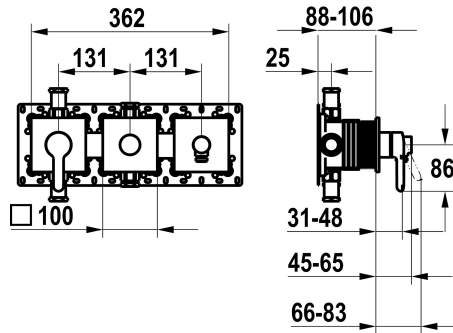

KWC WAMAS 2.0

Set de montage complet, avec dispositif de sécurité DIN EN 1717 - mitigeur à levier - baignoire

Modell-Linie: WAMAS 2.0 | 20.474.550.000

Douches | Robinetteries de baignoire

KWC-No.

125337

chromeline, set de montage complet, avec dispositif de sécurité DIN EN 1717

NEW

* Kit de finition avec unité fonctionnelle KWC HOMEBOX
 * Sortie avec raccord de tuyau intégré en haut ou en bas pour le deuxième consommateur avec inverseur CHOICE sans réarmement automatique
 * KWC cartouche M 35-S HF
 - avec technique à disques céramique
 - réglage de débit et de température continu

* Livraison:
 - Unité de mélange à levier
 - Unité d'inversion
 - Unité de raccordement de tuyau
 - Set de fixation du cache sans vis
 * À commander séparément:
 - Unité de base KWC HOMEBOX Mitigeur thermostatique / à levier 2 consommateurs 39.006.261.931

Données techniques

Débit	20 l/min (3bar)
Commande	3
Code couleur	F000
Type d'installation	2
Type de robinet	01
Unité de base	4

Pièces de rechange

Cartouche M 35-S HF

537602

Z.537.602