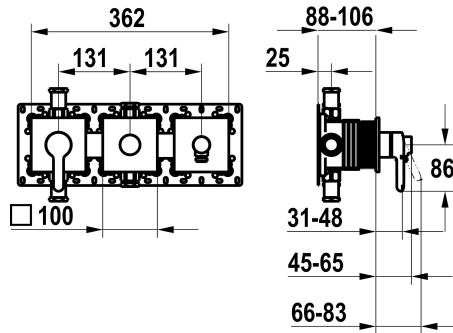

KWC WAMAS 2.0

Set pronto da installare, con dispositivo di sicurezza DIN EN 1717 – miscelatore a leva – vasca

Modell-Linie: WAMAS 2.0 | 20.474.550.000

Rubinerterie per doccia | Rubinetterie per vasca da bagno

KWC-No.

125337

chromeline, set pronto da installare, con dispositivo di sicurezza DIN EN 1717

NEW

- * Set di montaggio con unità funzionale KWC HOMEBOX
- * Scarico con attacco per tubo flessibile integrato sopra o sotto per la seconda utenza con deviatore CHOICE senza riarmo automatico
- * KWC cartuccia M 35-S HF
- con tecnica a dischi in ceramica
- regolazione continua della portata e della temperatura

- * Incluso nella fornitura:
 - Miscelatore a leva
 - Deviatore
 - Unità di collegamento al tubo flessibile
 - Piastra di copertura senza vite di fissaggio
- * Ordinare separatamente:
 - Unità sottomuro KWC HOMEBOX Miscelatore termostatico/ a leva 2 utenze 39.006.261.931

Dati tecnici

Portata	20 l/min (3bar)
Operazione	3
Codice colore	F000
Tipo di installazione	2
Tipo di rubinetto	01
Unità per incasso	4
teamNumber	725725.502
sanitasTroeschNumber	6111374.501

Pezzi di ricambio