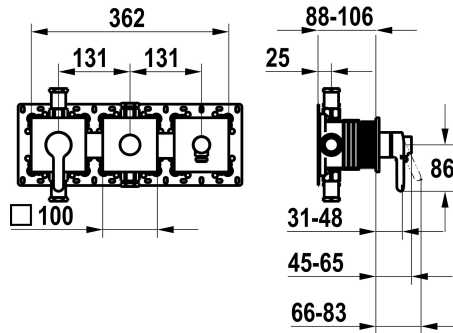

KWC WAMAS 2.0

Set pronto da installare, con dispositivo di sicurezza DIN EN 1717 – miscelatore a leva – vasca

Modell-Linie: WAMAS 2.0 | 20.474.550.000

Rubinerterie per doccia | Rubinetterie per vasca da bagno

KWC-No.

125337

chromeline, set pronto da installare, con dispositivo di sicurezza DIN EN 1717

NEW

- * Set di montaggio con unità funzionale KWC HOMEBOX
- * Scarico con attacco per tubo flessibile integrato sopra o sotto per la seconda utenza con deviatore CHOICE senza riarmo automatico
- * KWC cartuccia M 35-S HF
- con tecnica a dischi in ceramica
- regolazione continua della portata e della temperatura

- * Incluso nella fornitura:
- Miscelatore a leva
- Deviatore
- Unità di collegamento al tubo flessibile
- Piastra di copertura senza vite di fissaggio
- * Ordinare separatamente:
- Unità sottomuro KWC HOMEBOX Miscelatore termostatico/ a leva 2 utenze 39.006.261.931

Dati tecnici

Portata	20 l/min (3bar)
Operazione	3
Codice colore	F000
Tipo di installazione	2
Tipo di rubinetto	01
Unità per incasso	4

Portata	20 l/min (3bar)
Operazione	3
Codice colore	F000
Tipo di installazione	2
Tipo di rubinetto	01
Unità per incasso	4