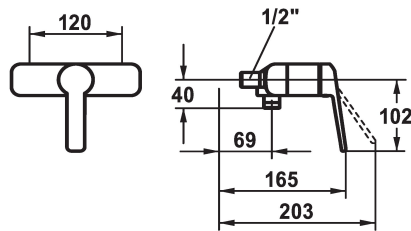

## KWC DOMO 6.0 Hebelmischer - Dusche

Modell-Linie: **DOMO 6.0** | 21.662.050.0000G  
Duscharmaturen | Konventionelle Dusche

### KWC-Nr.

**124600**  
chromeline, AD 120, mit Brause und Schlauch

**124601**  
chromeline, AD 120, ohne Brause und Schlauch

**125342**  
chromeline, AD 120, ohne Wandanschlüsse, ohne Brause und Schlauch

\* Hebelmischer  
\* Eigensicher gegen Rückfließen  
\* KWC Steuerpatrone M 35 OP

- mit Keramikscheibentechnik  
- Auslaufmenge und Temperatur stufenlos einstellbar  
- Temperaturbegrenzung

### Technische Daten

Brausenabgang: Auslaufmenge

12 l/min (3bar)

Anschluss

ohne Raccords

Brausegarnitur

3

Bedienung