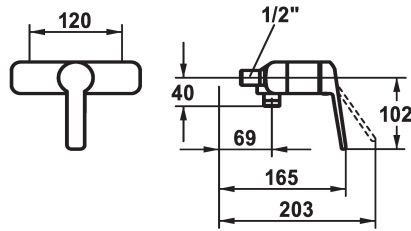

KWC DOMO 6.0 Eengreepsmengkraan

Modell-Linie: **DOMO 6.0** | 21.662.050.0000G
Douches | Handdouches

KWC-No.

124600

124601

125342

- * Eengreepsmengkraan
- * Beveiligd tegen terugstroming
- * KWC patroon M 35 OP

- met keramische-schijventechniek
- debiet en temperatuur traploos instelbaar
- temperatuurbegrenzing

Technical Data

Vaatdouche uitloop: doorstroomhoeveelheid

12 l/min (3bar)

schroefverbindingen

ohne_Raccords

Kraan type

01

Afmeting hoogte

102

Vaatdouche uitloop: geluidsklasse

yes

Energielabel

C

Connection measure

AD06