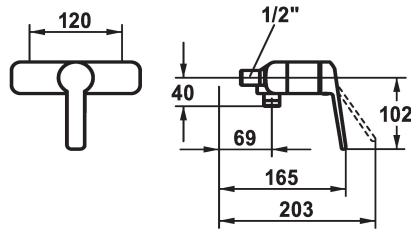

KWC DOMO 6.0 Eengreepsmengkraan

Modell-Linie: **DOMO 6.0** | 21.662.050.0000G
Douches | Handdouches

KWC-No.

124600

124601

125342

* Eengreepsmengkraan
* Beveiligd tegen terugstroming
* KWC patroon M 35 OP

- met keramische-schijfentechniek
- debiet en temperatuur traploos instelbaar
- temperatuurbegrenzing

Technical Data

Vaatdouche uitloop: doorstroomhoeveelheid

12 l/min (3bar)

Connection

ohne_Raccords

doucheset

3

Handling

3

Kleurcode

F000

Installation_type

2

Faucet_typ

01

Measure_Height

102

Vaatdouche uitloop: geluidsklasse

yes

EnergyLabelCH

C

Connection measure

AD06