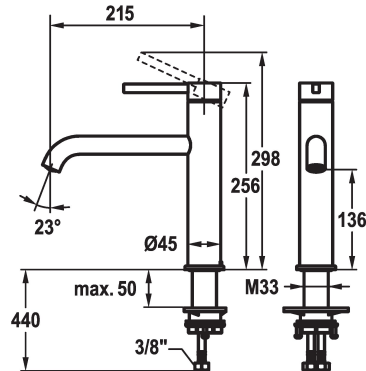

## KWC BEVO E Eengrepsmengkraan

Modell-Linie: BEVO E | 10.531.022.700FL  
Kranen | Eengreepkranen

### KWC-No.

**125343**  
stainless steel, A 215, flexible connection hoses

**125589**  
industrial black, A 215, flexible connection hoses

- \* Eengrepsmengkraan
- \* Draaibare uitloop 150°
- Neoperl® Caché® laminar
- \* KWC patroon M 35 S
- met keramische-schijventechniek

### Kleurcode

stainless steel

industrial black

- debiet en temperatuur traploos instelbaar
- \* Flexibele aansluitlängen ¾"
- \* QuickInstallation - Bevestiging met draadfitting met borgschroeven
- \* Tafelboring ø35 mm

### Technical Data

Vaatdouche: Doorstroomhoeveelheid

10.3 l/min (3 bar)

schroefverbindingen

flexibele aansluitlängen

uitloop

draaibaar

Bediening