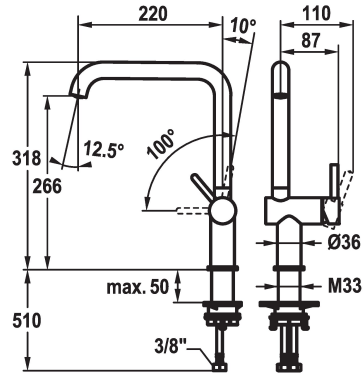

## KWC BEVO E Eengreepsmengkraan

Modell-Linie: BEVO E | 10.531.012.700FL  
Kranen | Eengreepkranen

### KWC-No.

**125346**  
stainless steel, A 220, flexible connection hoses

**125347**  
industrial black, A 220, flexible connection hoses

- \* Eengreepsmengkraan
- \* Positionering van de hendel alleen rechts mogelijk
- Veiligheid voor kinderen: koud water bij hendelpositie naar voren
- \* TouchProtect - mengkraanromp wordt niet heet
- \* Draaibare uitloop 150°
- Neoperl® Caché® laminar
- \* OptimalSpace - Royale was- en werkomgeving

### Kleurcode

stainless steel

industrial black

- \* KWC patroon S 25
- met keramische-schijventechniek
- uitstroomvolume en temperatuur traploos instelbaar
- \* Flexibele aansluitlangen 3/8"
- \* QuickInstallation - Bevestiging met draadfitting met borgschroeven
- \* Tafelboring ø35 mm

### Technical Data

Vaatdouche: Doorstroomhoeveelheid

6.4 l/min (3 bar)

schroefverbindingen

flexibele aansluitlangen

uitloop

draaibaar

Bediening