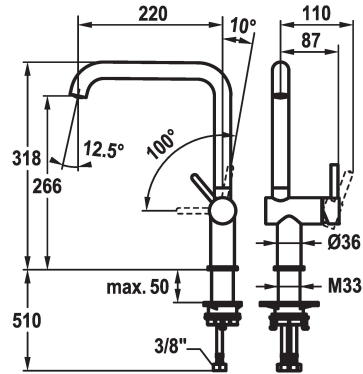

KWC BEVO E

Hebelmischer - Küche

Modell-Linie: BEVO E | 10.531.012.751FL
Armaturen | Manuelle Armaturen

KWC-Nr.

125346
edelstahl, A 220, flexible Anschlusschläuche

125347
industrial black, A 220, flexible Anschlusschläuche

- * Hebelmischer
- * Positionierung des Hebels nur rechts möglich
- Sicherheit für Kinder: Kaltwasser bei Hebelposition vorne
- * TouchProtect - Schutz vor Verbrennungen durch Zweischalenprinzip
- * Schwenkauslauf 150°
- Neoperl® Caché® laminar
- * OptimalSpace - grosszügiger Wasch- / Arbeitsbereich

Farbcode

stainless steel

industrial black

- * KWC Steuerpatrone S 25
- mit Keramikscheibentechnik
- Auslaufmenge und Temperatur stufenlos einstellbar
- * Flexible Anschlusschläuche 3/8"
- * QuickInstallation - Befestigung mit Gewindestutzen M33 x 1,5 mit Feststellschrauben
- * Tischbohrung ø35 mm

NEW

Technische Daten

Brause: Auslaufmenge

6.4 l/min (3 bar)

Anschluss

Flexible Anschlusschläuche

Auslauf

schwenkbar