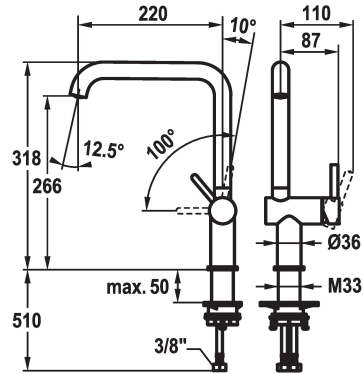

KWC BEVO E

Hebelmischer - Küche

Modell-Linie: BEVO E | 10.531.012.751FL
Armaturen | Manuelle Armaturen

KWC-Nr.

125346
edelstahl, A 220, flexible Anschlusschläuche

125347
industrial black, A 220, flexible Anschlusschläuche

Farbcode

stainless steel

industrial black

NEW

- * Hebelmischer
- * Positionierung des Hebels nur rechts möglich
- Sicherheit für Kinder: Kaltwasser bei Hebelposition vorne
- * TouchProtect - Schutz vor Verbrennungen durch Zweischalenprinzip
- * Schwenkauslauf 150°
- Neoperl® Caché® laminar
- * OptimalSpace - grosszügiger Wasch- / Arbeitsbereich

- * KWC Steuerpatrone S 25
- mit Keramikscheibentechnik
- Auslaufmenge und Temperatur stufenlos einstellbar
- * Flexible Anschlusschläuche 3/8"
- * QuickInstallation - Befestigung mit Gewindestutzen M33 x 1,5 mit Feststellschrauben
- * Tischbohrung ø35 mm

Technische Daten

Bräuse: Auslaufmenge
Anschluss
Auslauf
Bedienung
Farbcode
Installationsart
Armaturtyp
Mass Höhe
Armaturengeräuschgruppe
Ausladung A
Energie Etikette
Mass-Wasseraustritt
Material

6.4 l/min (3 bar)
Flexible Anschlusschläuche
schwenkbar
seitenbedient
industrial black
Standmontage
Armatur
318
yes
A 220
A
266
rostfreier Stahl