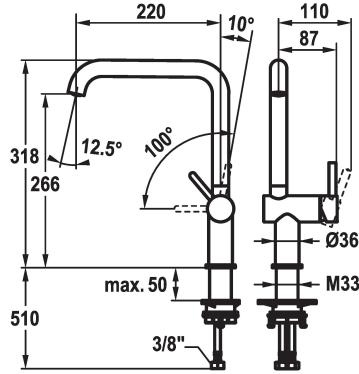

KWC BEVO E Monomando

Modell-Linie: BEVO E | 10.531.012.751FL
Griferías de lavabo | Grifo para lavabo

KWC-No.

125346
stainless steel, A 220, flexible connection hoses

125347
industrial black, A 220, flexible connection hoses

- * Monomando
- * Posicionamiento de palanca sólo a la derecha
- seguridad para los niños: posición de agua fría hacia delante (mando a la derecha)
- * TouchProtect - el cuerpo del grifo no se calienta
- * Caño orientable 150°
- Neoperl® Caché® laminar
- * OptimalSpace - áreas de lavabo y de trabajo con dimensiones

Código de color

stainless steel

industrial black

- generosas
- * KWC cartucho S 25
- con tecnología de discos cerámicos
- caudal y temperatura regulables
- * Tubos conexión flexibles 3/8"
- * QuickInstallation - Fijación mediante conexión roscada con tornillos de fijación
- * Medida orificios ø35 mm

NEW

Datos técnicos

Ducha: Caudal de salida
Racors
caño
Operación
Código de color
Tipo de instalación
Tipo de grifo
Dimensión de la altura
Grupo de ruido
Proyección A
Etiqueta energética
Dimensión de la altura
ATT-KWC-MATERIAL