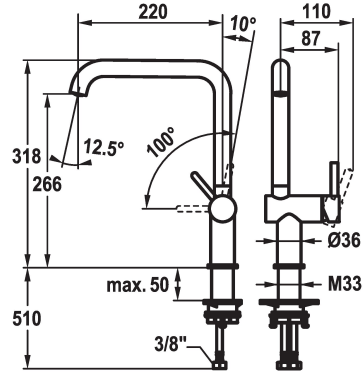

## KWC BEVO E Mitigeur à levier - Cuisine

Modell-Linie: BEVO E | 10.531.012.751FL  
Robinetteries | Robinets à monocommande

### KWC-No.

**125346**  
acier inoxydable, A 220, raccords flexibles

**125347**  
industrial black, A 220, raccords flexibles

- \* Mitigeur à levier
- \* Position du levier possible à droite uniquement
- sécurité pour les enfants: eau froide en position avant
- \* TouchProtect - protection contre les brûlures grâce au principe de la double coque
- \* Bec orientable 150°
- Neoperl® Caché® jet laminaire
- \* OptimalSpace - un espace de lavage ou de travail généreux

### Code couleur

stainless steel

industrial black

NEW

- \* KWC cartouche S 25
- avec technique à disques céramique
- réglage de débit et de température continu
- \* Raccords flexibles 3/8"
- \* QuickInstallation - Fixation à l'aide de raccords filetés avec vis de blocage
- Perçage utile ø35 mm

### Données techniques

Douche: Débit

6.4 l/min (3 bar)

Raccord

tuyaux de raccordement flexibles

goulot

orientable

Commande