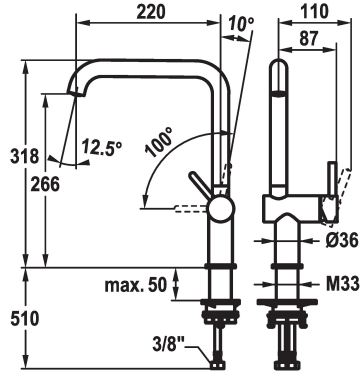

## KWC BEVO E Mitigeur à levier - Cuisine

Modell-Linie: BEVO E | 10.531.012.751FL  
Robinetteries | Robinets à monocommande

### KWC-No.

**125346**  
acier inoxydable, A 220, raccords flexibles

**125347**  
industrial black, A 220, raccords flexibles

- \* Mitigeur à levier
- \* Position du levier possible à droite uniquement
- sécurité pour les enfants: eau froide en position avant
- \* TouchProtect - protection contre les brûlures grâce au principe de la double coque
- \* Bec orientable 150°
- Neoperl® Caché® jet laminaire
- \* OptimalSpace - un espace de lavage ou de travail généreux

### Code couleur

stainless steel

industrial black

NEW

- \* KWC cartouche S 25
- avec technique à disques céramique
- réglage de débit et de température continu
- \* Raccords flexibles 3/8"
- \* QuickInstallation - Fixation à l'aide de raccords filetés avec vis de blocage
- Perçage utile ø35 mm

### Données techniques

Douche: Débit

6.4 l/min (3 bar)

Raccord

tuyaux de raccordement flexibles

goulot

orientable

Commande