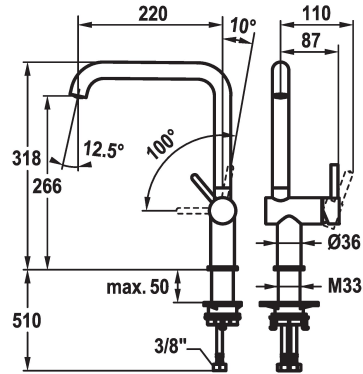

KWC BEVO E Mitigeur à levier - Cuisine

Modell-Linie: BEVO E | 10.531.012.751FL
Robinetteries | Robinets à monocommande

KWC-No.

125346
acier inoxydable, A 220, raccordements flexibles

125347
industrial black, A 220, raccordements flexibles

Code couleur

stainless steel

industrial black

- * KWC cartouche S 25
- avec technique à disques céramique
- réglage de débit et de température continu
- * Raccordements flexibles 3/8"
- * QuickInstallation - Fixation à l'aide de raccords filetés avec vis de blocage
- Perçage utile ø35 mm

NEW

Données techniques

Douche: Débit

6.4 l/min (3 bar)

Raccord

tuyaux de raccordement flexibles

goulot

orientable

Dimension de la hauteur

318

Groupe de bruit pour la robinetterie

yes

Projection A

A220

Label énergétique

A