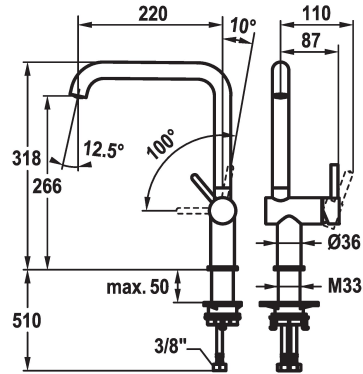

KWC BEVO E

Miscelatore a leva - Cucina

Modell-Linie: BEVO E | 10.531.012.751FL

Rubinerterie per bagni | Rubinerterie monocomando

KWC-No.

125346

acciaio inox, A 220, tubi flessibili di collegamento

125347

industrial black, A 220, tubi flessibili di collegamento

Codice colore

stainless steel

industrial black

NEW

- * Miscelatore a leva
- * Posizione della leva possibile solo a destra
- protezione per i bambini: posizione leva "acqua fredda" avanti
- * TouchProtect - protezione dalle scottature grazie al sistema a intercapedine
- * Bocca orientabile 150°
- Neoperl® Caché® laminar
- * OptimalSpace - ampia zona di lavoro e di lavaggio

- * KWC cartuccia S 25
- con tecnica a dischi in ceramica
- regolazione continua della portata e della temperatura
- * Tubi flessibili di collegamento da 3/8"
- * QuickInstallation - Fissaggio tramite raccordo filettato con viti di arresto
- * Foratura ø35 mm

Dati tecnici

Doccia: Portata

6.4 l/min (3 bar)

Raccordo

tubi di collegamento flessibili

bocca

orientabile

Operazione