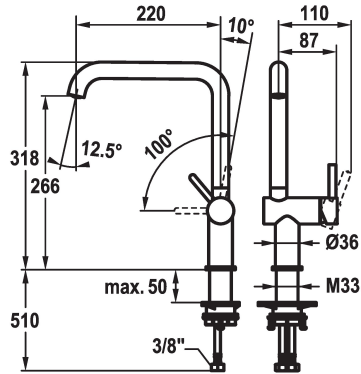

KWC BEVO E Eengreepsmengkraan

Modell-Linie: BEVO E | 10.531.012.751FL
Kranen | Eengreepkranen

KWC-No.

125346
stainless steel, A 220, flexible connection hoses

125347
industrial black, A 220, flexible connection hoses

Kleurcode

stainless steel

industrial black

- * KWC patroon S 25
- met keramische-schijventechniek
- uitstroomvolume en temperatuur traploos instelbaar
- * Flexibele aansluitlangen 3/8"
- * QuickInstallation - Bevestiging met draadfitting met borgschroeven
- * Tafelboring ø35 mm

NEW

Technical Data

A_Spray (kitchen)

6.4 l/min (3 bar)

Connection

flexibele aansluitlangen

uitloop

draaibaar

Afmetingen wateruitlaat

266

ATT-KWC-MATERIAL

ROSTFREIER_STAHL