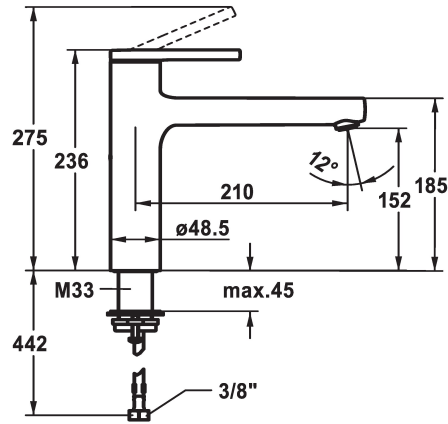

KWC AVA 2.0

Hebelmischer - Küche

Modell-Linie: AVA 2.0 | 10.461.022.000FL
Armaturen | Manuelle Armaturen

KWC-Nr.

125361
chromeline, A 210, flexible Anschlusschläuche

125362
matt black, A 210, flexible Anschlusschläuche

125363
brushed steel, A 210, flexible Anschlusschläuche

Farbcode

chromeline

matt black

brushed steel

* Schwenkauslauf 150°
- Neoperl® Cascade® SLC
* KWC Steuerpatrone M 35 S
- mit Keramikscheibentechnik
- Auslaufmenge und Temperatur stufenlos einstellbar

- Temperaturbegrenzung
* Flexible Anschlusschläuche 3/8"
* QuickInstallation - Befestigung mit Gewindestutzen M33 x 1.5 mit Feststellschrauben
* Tischbohrung ø35 mm

Technische Daten

Auslaufmenge
Anschluss
Auslauf
Bedienung
Farbcode
Installationsart
Armaturtyp
Mass Höhe
Armaturengeräuschgruppe
Ausladung A
Energie Etikette
Mass-Wasseraustritt
Material

11 l/min (3bar)
Flexible Anschlusschläuche
schwenkbar
topbedient
chromeline
Standmontage
Armatur
236
yes
A 210
C
152
Messing

Ersatzteile

KWC AVA 2.0 Hebelmischer - Küche

Modell-Linie: AVA 2.0 | 10.461.022.000FL
Armaturen | Manuelle Armaturen