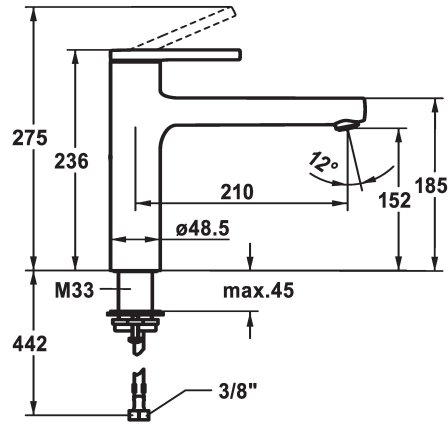

KWC AVA 2.0 Mitigeur à levier - Cuisine

Modell-Linie: AVA 2.0 | 10.461.022.000FL
Robinetteries | Robinets à monocommande

KWC-No.

125361
chromeline, A 210, raccords flexibles

125362
matt black, A 210, raccords flexibles

125363
brushed steel, A 210, raccords flexibles

Code couleur

chromeline

matt black

brushed steel

- * Bec orientable 150°
- Neoperl® Cascade® SLC
- * KWC cartouche M 35 S
- avec technique à disques céramique
- réglage de débit et de température continu

- limitation de température
- * Raccords flexibles 3/8"
- * QuickInstallation - Fixation à l'aide de raccords filetés avec vis de blocage
- * Perçage utile ø35 mm

Données techniques

Débit
Raccord
goulot
Commande
Code couleur
Type d'installation
Type de robinet
Dimension de la hauteur
Groupe de bruit pour la robinetterie
Projection A
Label énergétique
Dimension de la sortie d'eau
Matière
teamNumber

11 l/min (3bar)
tuyaux de raccordement flexibles
orientable
commande par le haut
chromeline
montage vertical
01
236
yes
A210
C
152
Laiton
725654.502

Pièces de rechange

KWC AVA 2.0 Mitigeur à levier - Cuisine