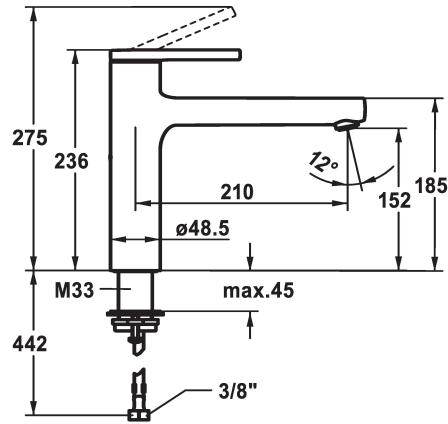

KWC AVA 2.0

Hebelmischer - Küche

Modell-Linie: AVA 2.0 | 10.461.022.176FL
Armaturen | Manuelle Armaturen

KWC-Nr.

125361
chromeline, A 210, flexible Anschlusschläuche

125362
matt black, A 210, flexible Anschlusschläuche

125363
brushed steel, A 210, flexible Anschlusschläuche

Farbcode

chromeline

matt black

brushed steel

- * Schwenkauslauf 150°
- Neoperl® Cascade® SLC
- * KWC Steuerpatrone M 35 S
- mit Keramikscheibentechnik
- Auslaufmenge und Temperatur stufenlos einstellbar

- Temperaturbegrenzung
- * Flexible Anschlusschläuche 3/8"
- * QuickInstallation - Befestigung mit Gewindestutzen M33 x 1.5 mit Feststellschrauben
- * Tischbohrung ø35 mm

Technische Daten

Auslaufmenge
Anschluss
Auslauf
Bedienung
Farbcode
Installationsart
Armaturtyp
Mass Höhe
Armaturengeräuschgruppe
Ausladung A
Energie Etikette
Mass-Wasseraustritt
Material

11 l/min (3bar)
Flexible Anschlusschläuche
schwenkbar
topbedient
matt black
Standmontage
Armatur
236
yes
A 210
C
152
Messing

Ersatzteile

KWC AVA 2.0 Hebelmischer - Küche

Modell-Linie: AVA 2.0 | 10.461.022.176FL
Armaturen | Manuelle Armaturen