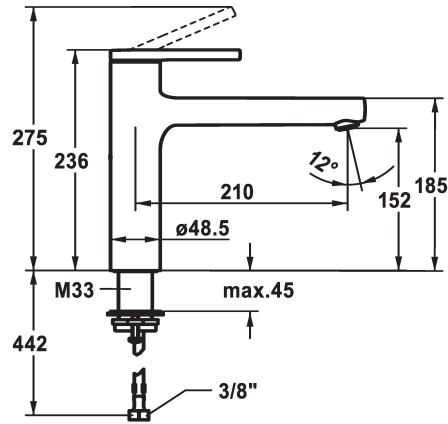

### KWC-Nr.

**125361**  
chromeline, A 210, flexible Anschlusschläuche

**125362**  
matt black, A 210, flexible Anschlusschläuche

**125363**  
brushed steel, A 210, flexible Anschlusschläuche

### Farbcode

chromeline

matt black

brushed steel

- \* Schwenkauslauf 150°
- Neoperl® Cascade® SLC
- \* KWC Steuerpatrone M 35 S
- mit Keramikscheibentechnik
- Auslaufmenge und Temperatur stufenlos einstellbar

- Temperaturbegrenzung
- \* Flexible Anschlusschläuche 3/8"
- \* QuickInstallation - Befestigung mit Gewindestutzen M33 x 1.5 mit Feststellschrauben
- \* Tischbohrung ø35 mm

### Technische Daten

Auslaufmenge
Anschluss
Auslauf
Bedienung
Farbcode
Installationsart
Armaturtyp
Mass Höhe
Armaturengeräuschgruppe
Ausladung A
Energie Etikette
Mass-Wasseraustritt
Material

11 l/min (3bar)
Flexible Anschlusschläuche
schwenkbar
topbedient
matt black
Standmontage
Armatur
236
yes
A 210
C
152
Messing