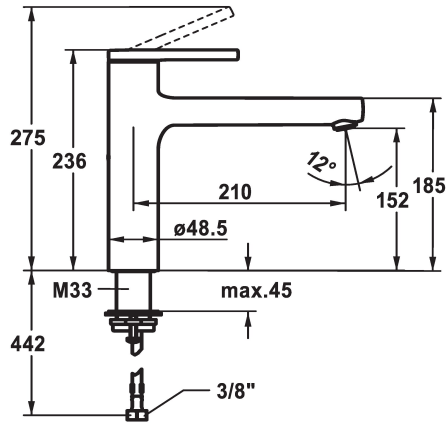

## KWC AVA 2.0 Monomando

Modell-Linie: AVA 2.0 | 10.461.022.176FL  
Griferías de lavabo | Grifo para lavabo

### KWC-No.

**125361**  
chromeline, A 210, flexible connection hoses

**125362**  
matt black, A 210, flexible connection hoses

**125363**  
brushed steel, A 210, flexible connection hoses

\* Caño orientable 150°  
- Neoperl® Cascade® SLC  
\* KWC cartucho M 35 S  
- con tecnología de discos cerámicos  
- caudal y temperatura regulables

### Código de color

chromeline

matt black

brushed steel

- limitador de temperatura  
\* Tubos conexión flexibles 3/8"  
\* QuickInstallation - Fijación mediante conexión roscada con tornillos de fijación  
\* Medida orificios ø35 mm

### Datos técnicos

Caudal de salida

11 l/min (3bar)

Racors

tubos de conexión flexibles

caño

freno radillo

Operación