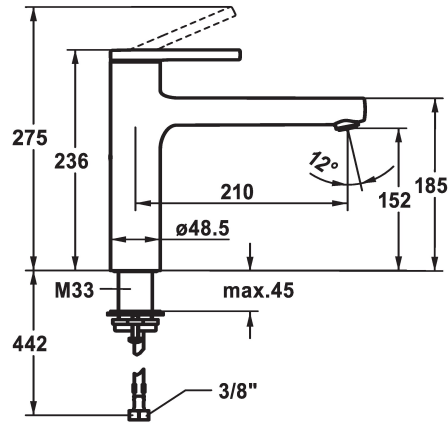

KWC AVA 2.0 Mitigeur à levier - Cuisine

Modell-Linie: AVA 2.0 | 10.461.022.176FL
Robinetteries | Robinets à monocommande

KWC-No.

125361
chromeline, A 210, raccords flexibles

125362
matt black, A 210, raccords flexibles

125363
brushed steel, A 210, raccords flexibles

Code couleur

chromeline

matt black

brushed steel

* Bec orientable 150°
- Neoperl® Cascade® SLC
* KWC cartouche M 35 S
- avec technique à disques céramique
- réglage de débit et de température continu

- limitation de température
* Raccords flexibles 3/8"
* QuickInstallation - Fixation à l'aide de raccords filetés avec vis de blocage
* Perçage utile ø35 mm

Données techniques

Débit
Raccord
goulot
Commande
Code couleur
Type d'installation
Type de robinet
Dimension de la hauteur
Groupe de bruit pour la robinetterie
Projection A
Label énergétique
Dimension de la sortie d'eau
Matière

11 l/min (3bar)
tuyaux de raccordement flexibles
orientable
commande par le haut
matt black
montage vertical
01
236
yes
A210
C
152
Laiton

Pièces de rechange

KWC AVA 2.0
Mitigeur à levier - Cuisine

Modell-Linie: AVA 2.0 | 10.461.022.176FL
Robinetteries | Robinets à monocommande