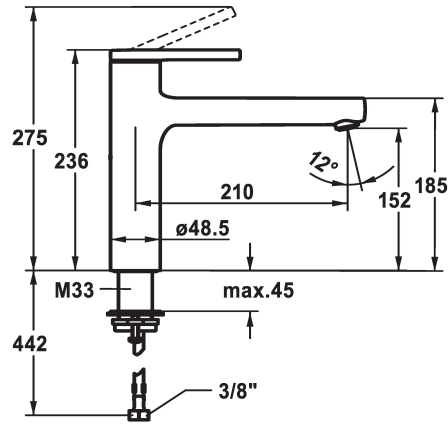

KWC AVA 2.0 Eengrepsmengkraan

Modell-Linie: AVA 2.0 | 10.461.022.176FL
Kranen | Eengreepkranen

KWC-No.

125361
chromeline, A 210, flexible connection hoses

125362
matt black, A 210, flexible connection hoses

125363
brushed steel, A 210, flexible connection hoses

* Draaibare uitloop 150°
- Neoperl® Cascade® SLC
* KWC patroon M 35 S
- met keramische-schijventechniek
- debiet en temperatuur traploos instelbaar

Kleurcode

F000

F176

F177

- temperatuurbegrenzing
* Flexibele aansluitlang 3/8"
* QuickInstallation - Bevestiging met draadfitting met borgschroeven
* Tafelboring ø35 mm

Technical Data

Doorstroomhoeveelheid

11 l/min (3bar)

Projectie A

A210

Energielabel

C

Afmetingen wateruitlaat

152

Reserve onderdelen

KWC AVA 2.0 Eengreepsmengkraan