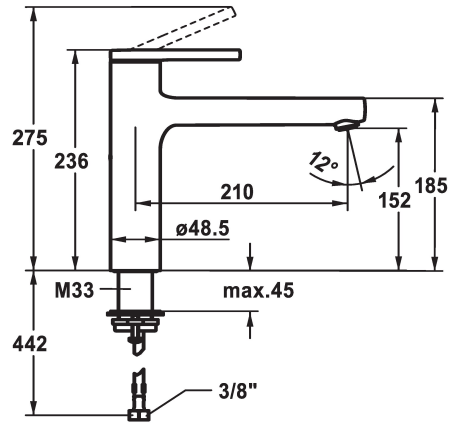

## KWC AVA 2.0 Eengreepsmengkraan

Modell-Linie: AVA 2.0 | 10.461.022.176FL  
Kranen | Eengreepkranen

### KWC-No.

**125361**  
chromeline, A 210, flexible connection hoses

**125362**  
matt black, A 210, flexible connection hoses

**125363**  
brushed steel, A 210, flexible connection hoses

- temperatuurbegrenzing  
\* Flexibele aansluitlangen 3/8"  
\* QuickInstallation - Bevestiging met draadfitting met borgschroeven  
\* Tafelboring ø35 mm

Hoogteafmeting

G\_Acoustic group

Projection\_A

EnergyLabelCH

Afmetingen wateruitlaat

Materiaal

11 l/min (3bar)

flexibele aansluitlangen