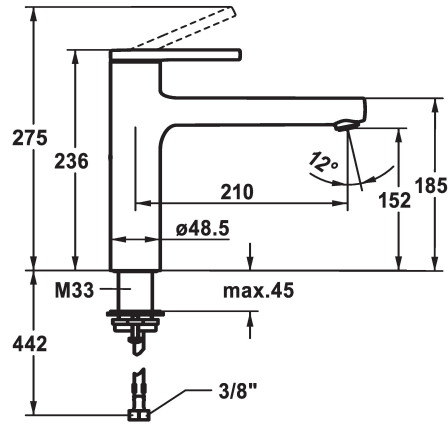

KWC AVA 2.0

Hebelmischer - Küche

Modell-Linie: AVA 2.0 | 10.461.022.177FL
Armaturen | Manuelle Armaturen

KWC-Nr.

125361
chromeline, A 210, flexible Anschlusschläuche

125362
matt black, A 210, flexible Anschlusschläuche

125363
brushed steel, A 210, flexible Anschlusschläuche

Farbcode

chromeline

matt black

brushed steel

- * Schwenkauslauf 150°
- Neoperl® Cascade® SLC
- * KWC Steuerpatrone M 35 S
- mit Keramikscheibentechnik
- Auslaufmenge und Temperatur stufenlos einstellbar

- Temperaturbegrenzung
- * Flexible Anschlusschläuche 3/8"
- * QuickInstallation - Befestigung mit Gewindestutzen M33 x 1.5 mit Feststellschrauben
- * Tischbohrung ø35 mm

Technische Daten

Auslaufmenge
Anschluss
Auslauf
Bedienung
Farbcode
Installationsart
Armaturtyp
Mass Höhe
Armaturengeräuschgruppe
Ausladung A
Energie Etikette
Mass-Wasseraustritt
Material
teamNumber

11 l/min (3bar)
Flexible Anschlusschläuche
schwenkbar
topbedient
brushed steel
Standmontage
Armatur
236
yes
A 210
C
152
Messing
725654.583

Ersatzteile

KWC AVA 2.0 Hebelmischer - Küche

Modell-Linie: AVA 2.0 | 10.461.022.177FL
Armaturen | Manuelle Armaturen