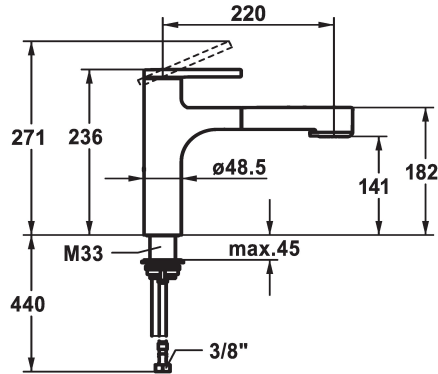

### KWC-Nr.

**125364**  
chromeline, A 220, flexible Anschlusschläuche

**125365**  
matt black, A 220, flexible Anschlusschläuche

**125366**  
brushed steel, A 220, flexible Anschlusschläuche

- \* Schlauchdurchführung, schwenkbar 120°
- \* EasyLock - einfache Auszugbrausenrückführung
- \* KWC Steuerpatrone M 35 S
  - mit Keramikscheibentechnik
  - Auslaufmenge und Temperatur stufenlos einstellbar
  - Temperaturbegrenzung
- \* Flexible Anschlusschläuche 3/8"
- \* QuickInstallation - Befestigung mit Gewindestuten M33 x 1.5 mit Feststellschrauben
- \* Tischbohrung ø35 mm

### Technische Daten

Auslaufmenge Siebstrahl

9 l/min (3 bar)

Auslaufmenge Normalstrahl

8 l/min (3 bar)

Anschluss

Flexible Anschlusschläuche

Auslauf

Standmontage

Armaturtyp

Armatur

Mass Höhe

236

Armaturengeräuschgruppe

yes

Ausladung A