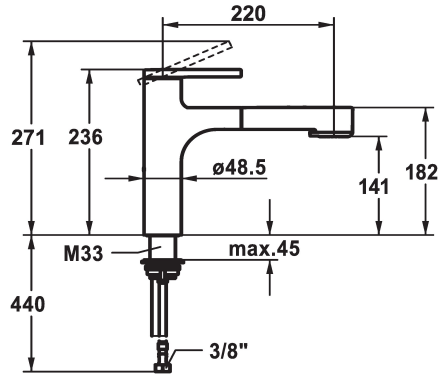

KWC AVA 2.0

Hebelmischer - Küche

Modell-Linie: AVA 2.0 | 10.461.032.000FL
Armaturen | Manuelle Armaturen

KWC-Nr.

125364
chromeline, A 220, flexible Anschlusschläuche

125365
matt black, A 220, flexible Anschlusschläuche

- * Schlauchdurchführung, schwenkbar 120°
- * EasyLock - einfache Auszugbrausenrückführung
- * KWC Steuerpatrone M 35 S
 - mit Keramikscheibentechnik
 - Auslaufmenge und Temperatur stufenlos einstellbar
 - Temperaturbegrenzung
- * Flexible Anschlusschläuche 3/8"
- * QuickInstallation - Befestigung mit Gewindestuten M33 x 1.5 mit Feststellschrauben
- * Tischbohrung ø35 mm

Technische Daten

Auslaufmenge Siebstrahl

9 l/min (3 bar)

Auslaufmenge Normalstrahl

8 l/min (3 bar)

Anschluss

Flexible Anschlusschläuche

Auslauf

Standmontage

Armaturtyp

Armatur

Mass Höhe

236

Armaturengeräuschgruppe

yes

Ausladung A