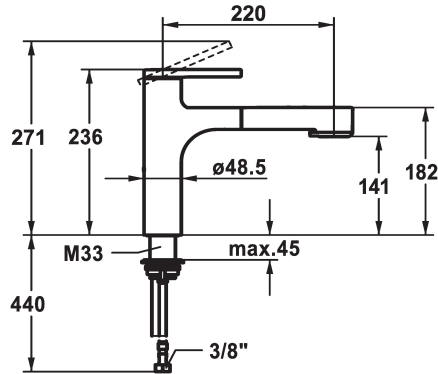

KWC AVA 2.0 Miscelatore a leva - Cucina

Modell-Linie: AVA 2.0 | 10.461.032.000FL
Rubinetterie per bagni | Rubinetterie monocomando