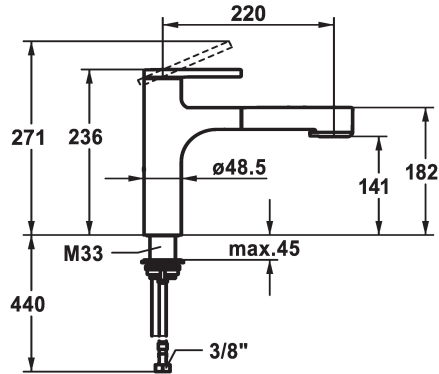

KWC AVA 2.0 Mitigeur à levier - Cuisine

Modell-Linie: AVA 2.0 | 10.461.032.176FL
Robinetteries | Robinets à monocommande

KWC-No.

125364
chromeline, A 220, raccords flexibles

125365
matt black, A 220, raccords flexibles

125366
brushed steel, A 220, raccords flexibles

Code couleur

chromeline

matt black

brushed steel

- * TouchProtect - protection contre les brûlures grâce au principe de la double coque
- * Anti-refoulement intégré
- * Douchette extractible
- SprayClean - élimination active du calcaire et nettoyage rapide du filtre
- extensible jusqu'à 600 mm
- TripleClean - Réglable parmi les modes normal, doux et puissant
- surface du flexible assortie à la surface de la robinetterie
- QuickConnect - Système simple de raccord de flexible

- * Guide flexible orientable 120°
- EasyLock - rétractation aisée de la douchette extractible
- * KWC cartouche M 35 S
- avec technique à disques céramique
- réglage de débit et de température continu
- limitation de température
- * Raccords flexibles 3/8"
- * QuickInstallation - Fixation à l'aide de raccords filetés avec vis de blocage
- * Perçage utile ø35 mm

Données techniques

Débit jet pluie
Débit jet normal
Raccord
goulot
Commande
Douchette de cuisine
Code couleur
Type d'installation
Type de robinet
Dimension de la hauteur
Groupe de bruit pour la robinetterie
Projection A
Label énergétique
Dimension de la sortie d'eau
Matière