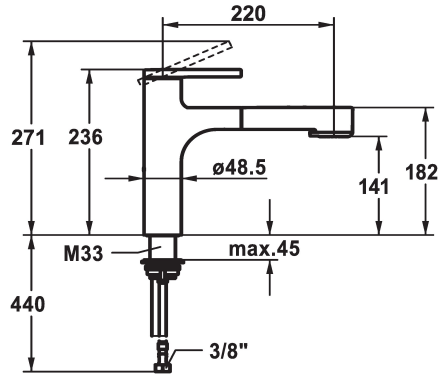

KWC AVA 2.0 Mitigeur à levier - Cuisine

Modell-Linie: AVA 2.0 | 10.461.032.176FL
Robinetteries | Robinets à monocommande

KWC-No.

125364
chromeline, A 220, raccords flexibles

125365
matt black, A 220, raccords flexibles

125366
brushed steel, A 220, raccords flexibles

Code couleur

chromeline

matt black

brushed steel

- * TouchProtect - protection contre les brûlures grâce au principe de la double coque
- * Anti-refoulement intégré
- * Douchette extractible
 - SprayClean - élimination active du calcaire et nettoyage rapide du filtre
 - extensible jusqu'à 600 mm
- TripleClean - Réglable parmi les modes normal, doux et puissant
- surface du flexible assortie à la surface de la robinetterie
- QuickConnect - Système simple de raccord de flexible

- * Guide flexible orientable 120°
- EasyLock - rétractation aisée de la douchette extractible
- * KWC cartouche M 35 S
 - avec technique à disques céramique
 - réglage de débit et de température continu
 - limitation de température
- * Raccords flexibles 3/8"
- * QuickInstallation - Fixation à l'aide de raccords filetés avec vis de blocage
- * Perçage utile ø35 mm

Données techniques

Débit jet pluie
Débit jet normal
Raccord
goulot
Commande
Douchette de cuisine
Code couleur
Type d'installation
Type de robinet
Dimension de la hauteur
Groupe de bruit pour la robinetterie
Projection A
Label énergétique
Dimension de la sortie d'eau
Matière