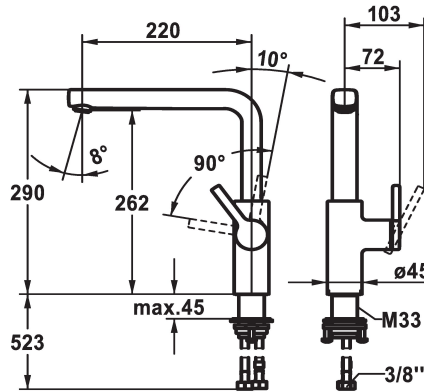

KWC AVA 2.0

Hebelmischer - Küche

Modell-Linie: AVA 2.0 | 10.461.012.000FL
Armaturen | Manuelle Armaturen

KWC-Nr.

125370
chromeline, A 220, flexible Anschlusschläuche

125371
matt black, A 220, flexible Anschlusschläuche

125372
brushed steel, A 220, flexible Anschlusschläuche

Farbcode

chromeline

matt black

brushed steel

- Positionierung des Hebels nur rechts möglich
- Sicherheit für Kinder: Kaltwasser bei Hebelposition vorne
- Abstand Wand zu Mitte Tischbohrung min. 20 mm
- SwivelStop - Schwenkauslauf 150°, erweiterbar auf 360°
- Neoperl® Cascade® SLC
- OptimalSpace - grosszügiger Wasch- / Arbeitsbereich
- KWC Steuerpatrone M 35 S
- mit Keramikscheibentechnik

- Auslaufmenge und Temperatur stufenlos einstellbar
- Temperaturbegrenzung
- Flexible Anschlusschläuche 3/8"
- QuickInstallation - Befestigung mit Gewindestutzen M33 x 1.5 mit Feststellschrauben
- Tischbohrung ø35 mm
- Separat bestellen (optional oder falls erforderlich):
- Schwenkbegrenzung 120°; Z.538.320

Technische Daten

Auslaufmenge	12 l/min (3bar)
Anschluss	Flexible Anschlusschläuche
Auslauf	schwenkbar
Bedienung	seitenbedient
Farbcode	chromeline
Installationsart	Standmontage
Armaturtyp	Armatur
Bauform	L-Auslauf
Mass Höhe	290
Armaturengeräuschgruppe	yes
Ausladung A	A 220
Energie Etikette	B
Mass-Wasseraustritt	262

Auslaufmenge	12 l/min (3bar)
Anschluss	Flexible Anschlusschläuche
Auslauf	schwenkbar
Bedienung	seitenbedient
Farbcode	chromeline
Installationsart	Standmontage
Armaturtyp	Armatur
Bauform	L-Auslauf
Mass Höhe	290
Armaturengeräuschgruppe	yes
Ausladung A	A 220
Energie Etikette	B
Mass-Wasseraustritt	262

Ersatzteile